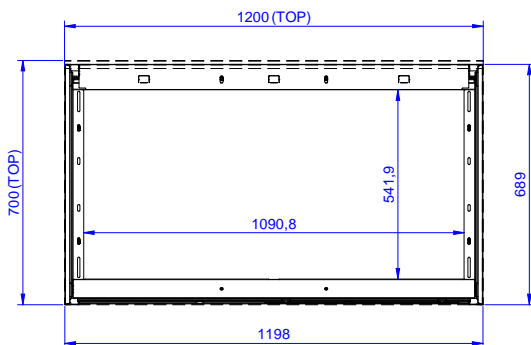

Rakenne

- Vahvistettu sivu- ja takapaneeli 304 AISI ruostumatonta terästä
- 200mm korkeat ja 54mm halkaisijaltaan olevat jalat 304 AISI ruostumatonta terästä. Voidaan säätää -50/+30mm
- Teräksinen sisärunko takaa erityisen vahvuuden
- Varustettu välilylyllä joka voidaan asettaa kolmeen eri korkeuteen
- Tukevat äänieristetyt liukuovet
- Ilman kantta yhteinäisiin asennuksiin

Lisävarusteet

- Etupotkusta PNC 133205
- Sivupotkusta 700mm PNC 133206

HYVÄKSYNTÄ: _____

Edestä

Sivulta

Päältä

Avaintieto

Kaapin leveys:	
133181 (RAU1200SD)	1145 mm
Kaapin syvyys:	645 mm
Kaapin korkeus:	610 mm
Ulkomitat, leveys:	1189 mm
Ulkomitat, syvyys:	700 mm
Ulkomitat, korkeus:	883 mm
Ovien lukumäärä ja tyyppi	2 Liukuva
Nettopaino:	40 kg