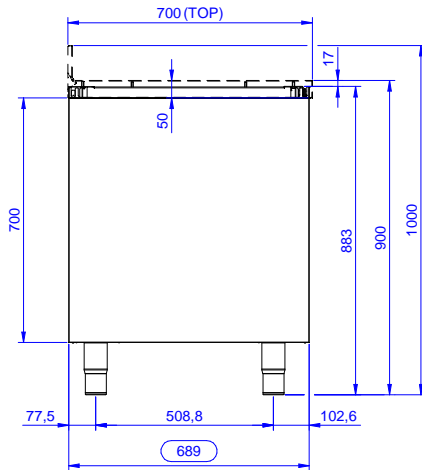

Rakenne

- Vahvistettu sivu- ja takapaneeli 304 AISI ruostumatonta terästä
- 200mm korkeat ja 54mm halkaisijaltaan olevat jalat 304 AISI ruostumatonta terästä. Voidaan säätää -50/+30mm
- Teräksinen sisärunko takaa erityisen vahvuuden
- Varustettu välilylyllä joka voidaan asettaa kolmeen eri korkeuteen
- Tukevat äänieristetyt liukuovet
- Ilman kantta yhteinäisiin asennuksiin

Lisävarusteet

- Etupotkusta PNC 133205
- Sivupotkusta 700mm PNC 133206

HYVÄKSYNTÄ: _____

Edestä

Sivulta

Päältä

Avaintieto

Kaapin leveys:	
133181 (RAU1200SD)	1145 mm
Kaapin syvyys:	645 mm
Kaapin korkeus:	610 mm
Ulkomitat, leveys:	1189 mm
Ulkomitat, syvyys:	700 mm
Ulkomitat, korkeus:	883 mm
Ovien lukumäärä ja tyyppi	2 Liukuva
Nettopaino:	40 kg