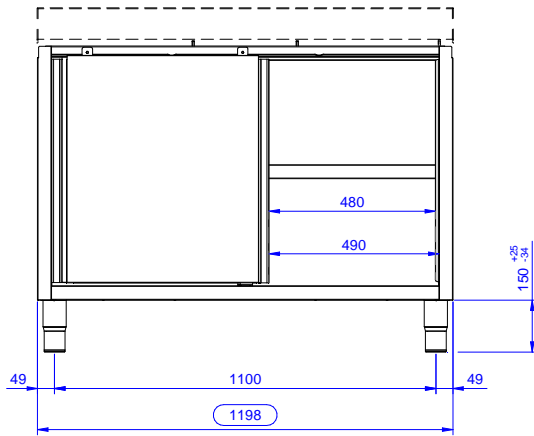

Rakenne

- Vahvistettu sivu- ja takapaneeli 304 AISI ruostumatonta terästä
- 200mm korkeat ja 54mm halkaisijaltaan olevat jalat 304 AISI ruostumatonta terästä. Voidaan säätää -50/+30mm
- Teräksinen sisärunko takaa erityisen vahvuuden
- Varustettu välilylyllä joka voidaan asettaa kolmeen eri korkeuteen
- Tukevat äänieristetyt liukuovet
- Ilman kantta yhteinäisiin asennuksiin

Lisävarusteet

- Etupotkusta PNC 133205
- Sivupotkusta 700mm PNC 133206

HYVÄKSYNTÄ: _____

Edestä

Sivulta

Päältä

Avaintieto

Kaapin leveys:	
133181 (RAU1200SD)	1145 mm
Kaapin syvyys:	645 mm
Kaapin korkeus:	610 mm
Ulkomitat, leveys:	1189 mm
Ulkomitat, syvyys:	700 mm
Ulkomitat, korkeus:	883 mm
Ovien lukumäärä ja tyyppi	2 Liukuva
Nettopaino:	40 kg